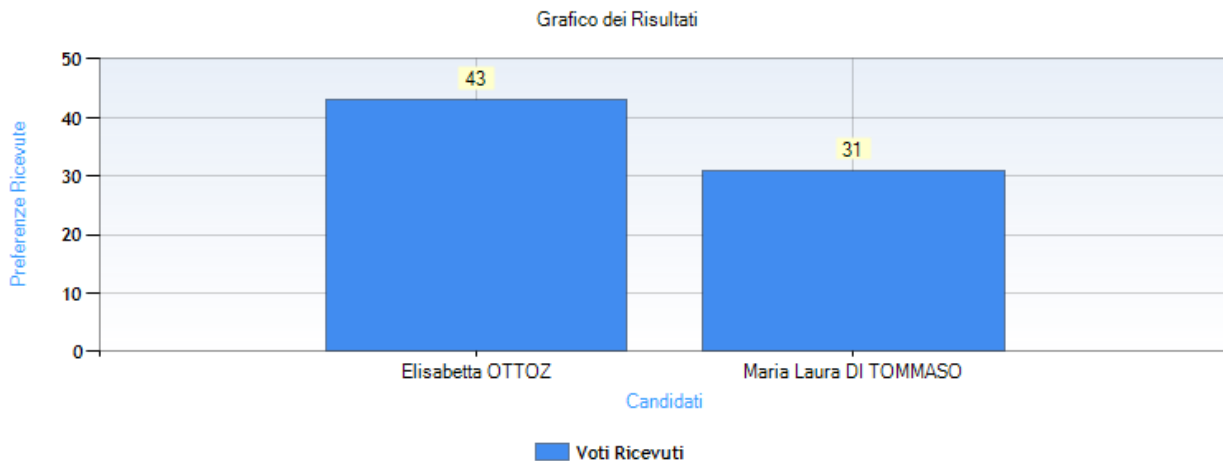

Tipo di scrutinio: Segreto

Data di apertura votazione: 24/05/2021 15:30:09

Data di chiusura votazione: 24/05/2021 17:30:14

Numero totale di elettori: 77

Numero totale di elettori che hanno votato: 77

Numero totale di elettori che non hanno votato: 0

Affluenza totale degli elettori: 100 %

Risultati

Numero schede bianche: 3

Dettaglio delle preferenze espresse

| Candidato | Nato il | a | Preferenze ricevute |
|------------------------|---------|---|---------------------|
| Elisabetta OTTOZ | | | 43 |
| Maria Laura DI TOMMASO | | | 31 |